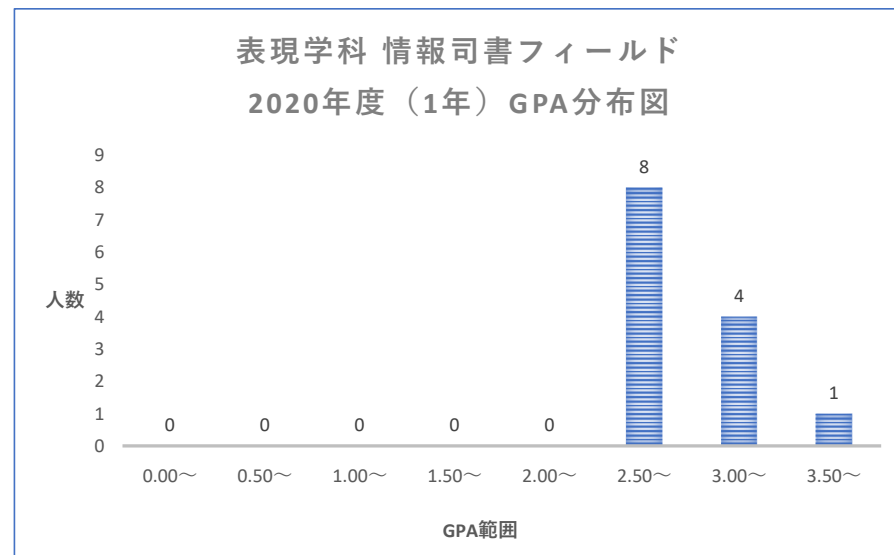

2020年度入学生 1年修了時 GPA分布図

2020年度入学生 1年修了時 GPA分布図

各学科 GPA下位1/4 集計表

学科	GPA下位1/4値	人数
仏教学科	2.72以下	2名
表現学科 情報司書フィールド	2.8以下	4名
表現学科 演劇放送フィールド	2.9以下	6名
幼児教育学科	2.5以下	20名
福祉学科	2.75以下	2名