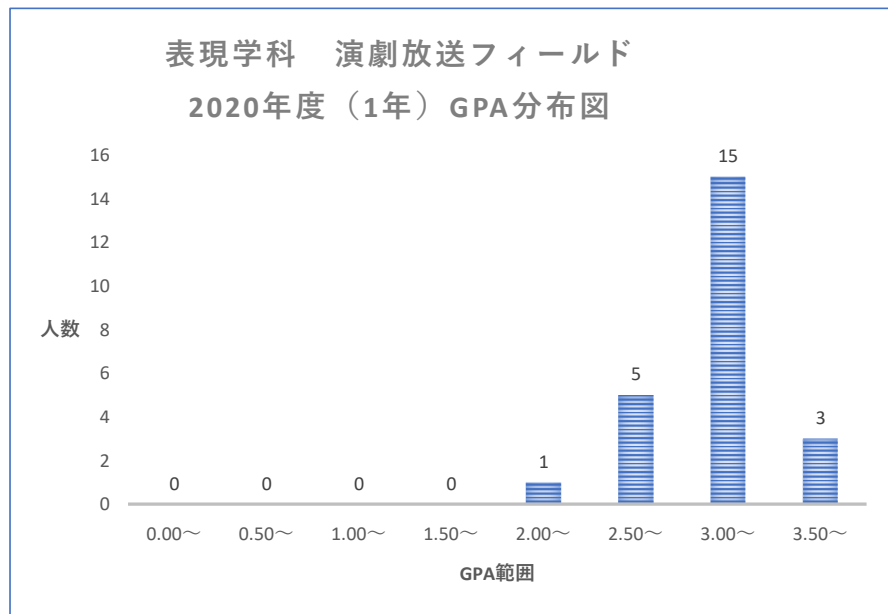

2020年度入学生 1年修了時 GPA分布図

2020年度入学生 1年修了時 GPA分布図

各学科 GPA下位1/4 集計表

学科	GPA下位1/4値	人数
仏教学科	2.72以下	2名
表現学科 情報司書フィールド	2.8以下	4名
表現学科 演劇放送フィールド	2.9以下	6名
幼児教育学科	2.5以下	20名
福祉学科	2.75以下	2名