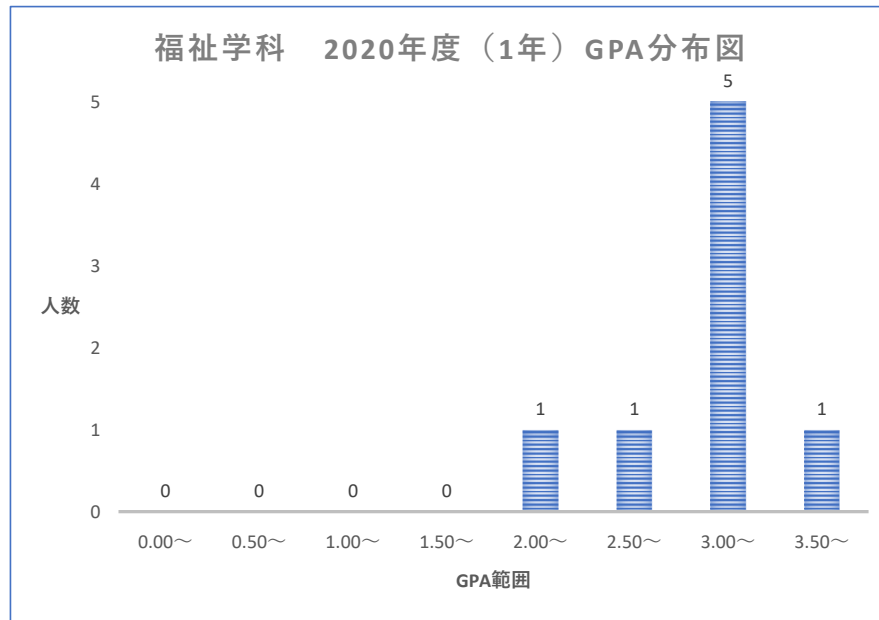

2020年度入学生 1年修了時 GPA分布図

2020年度入学生 1年修了時 GPA分布図

各学科 GPA下位1/4 集計表

学科	GPA下位1/4値	人数
仏教学科	2.72以下	2名
表現学科 情報司書フィールド	2.8以下	4名
表現学科 演劇放送フィールド	2.9以下	6名
幼児教育学科	2.5以下	20名
福祉学科	2.75以下	2名