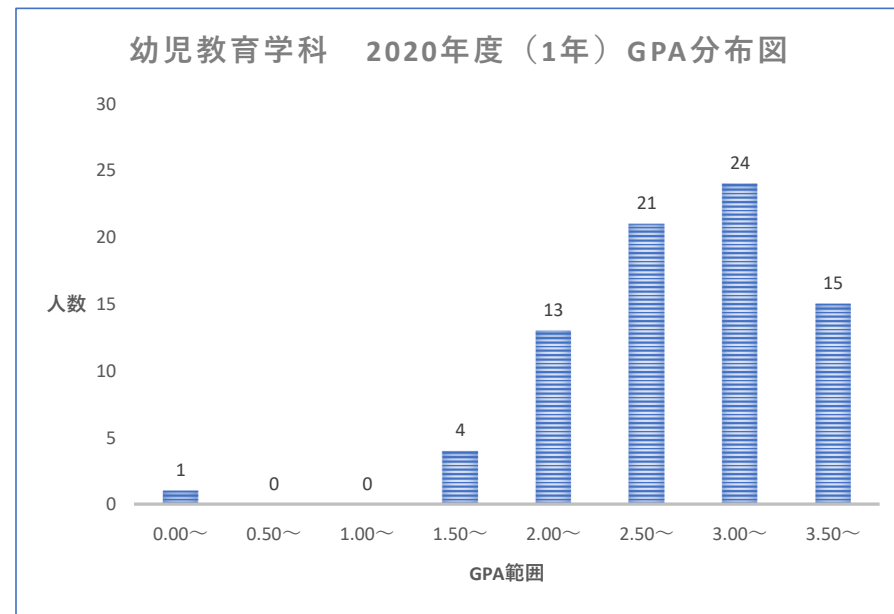

2020年度入学生 1年修了時 GPA分布図

2020年度入学生 1年修了時 GPA分布図

各学科 GPA下位1/4 集計表

学科	GPA下位1/4値	人数
仏教学科	2.72以下	2名
表現学科 情報司書フィールド	2.8以下	4名
表現学科 演劇放送フィールド	2.9以下	6名
幼児教育学科	2.5以下	20名
福祉学科	2.75以下	2名